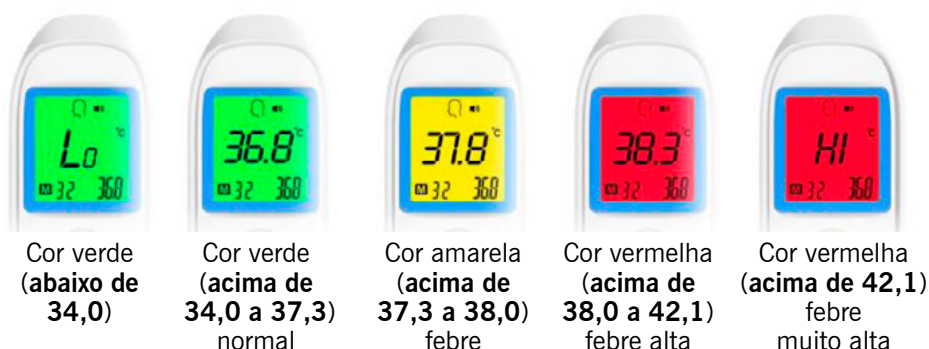

Tecnologia para monitoramento de temperatura

Termômetro Digital sem Contato

Certificados:

Triagem de Temperatura Corporal

Moderno e fácil de utilizar, mede a temperatura sem precisar entrar em contato com a pele. Aponte o termômetro na testa a uma distância de 3 a 5cm e acione o gatilho até escutar a confirmação de leitura. A medida da temperatura irá aparecer no visor localizado na parte traseira do termômetro. Também mede temperatura de superfícies.

CARACTERÍSTICAS:

- 32 posições de memória
- Temperatura do objeto;
- Temperatura corporal;
- Alarme Sonoro.

Visor colorido com 5 modos de exibição permitem que você leia com precisão a temperatura.

ESPECIFICAÇÕES

ITEM	DESCRIÇÃO	
Método de Medição	Infravermelho sem contato	
Distância de Medição	3cm ~ 5cm (recomendada)	
Exibição de Dígitos Exatos	0,1 ° C	
Temperatura de Armazenamento	0,40 ° C	
Umidade Relativa	<85%	
Alimentação	2 pilhas AAA	
Tamanho do Produto (AxLxP)	158,8 * 40,5 * 41mm	
Peso	60g	
Desligamento Automático	Sim	
Precisão de Medição	32~35,9 ° C	± 0,3°C
	36~39 ° C	± 0,2°C
	39~43 ° C	± 0,3°C