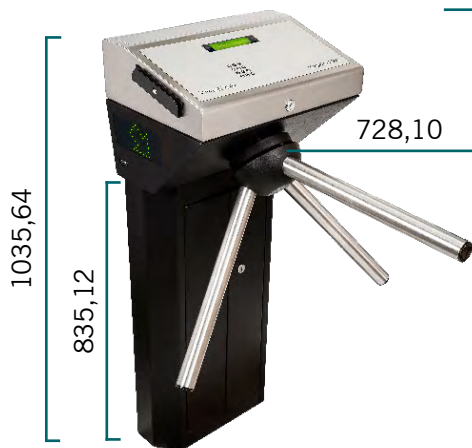

Controlador de Acesso Clássico

PS300

A catraca PS300 possui design clássico e robusto para o controle de acesso de usuários, proporcionando maior segurança e proteção. Sendo extremamente prática de instalar e configurar.

#### CARACTERÍSTICAS

- Design Clássico;
- Liberação de acesso bidirecional;
- Extremamente Robusta;
- Modo Online (integrado com Software Suricato) ou Offline;
- Sistema anti-dupla;
- Hastes de Inox;
- No-break e Buzzer;
- Sensores de giro óptico, evitando assim desgaste mecânico;
- Disponível também na versão para Integradores;
- Pictograma de entrada e saída;
- Peso aproximado - 40kg.

#### RECURSOS OPCIONAIS

- Cofre coletor de cartões;
- Hastes com dispositivo escamoteável;
- Contador:
  - Contador Eletromecânico;
  - Contador Eletrônico, funcionamento com bateria de lítio (vida útil de 7 anos), totalmente independente do circuito eletrônico.