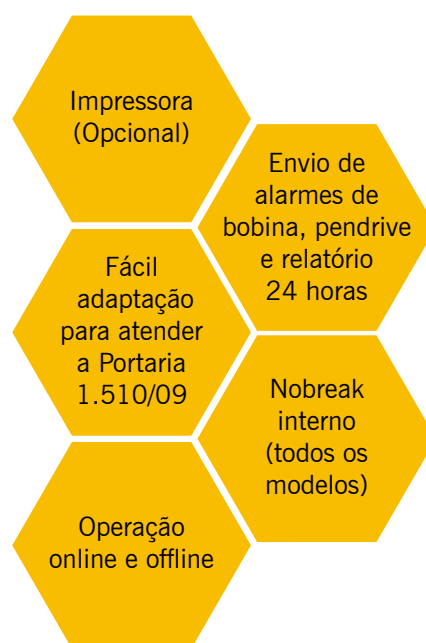

TICKET (OPCIONAL)

- Menor ticket do mercado, proporcionando mais economia e o dobro de aproveitamento;
- Impressão opcional, o usuário decide se imprime ou não.

*Mensagem inclusive no display.
¹Biometria conforme tabela técnica

O produto ideal para empresas aderentes a Portaria 373/11

A Telemática desenvolveu a solução ideal para o controle de registro eletrônico de ponto, uma ferramenta que atende integralmente às exigências da portaria 373/2011 do M.T.E.