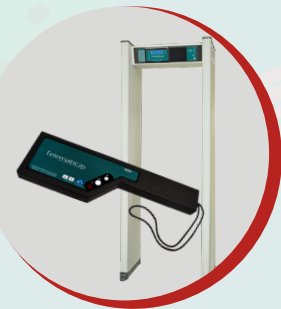

APROVADO PELO INMETRO

TSI Codin Mobile (ReP-P) Aplicativo mobile para controle do ponto em qualquer lugar.

Torniquetes TSI Controle de acesso rigoroso.

LEGENDA

- ACESSO
- PONTO
- VEÍCULOS
- SEGURANÇA
- ELETROMÉDICOS

Detetores de Metais TSI (Portal de Passagem e detector para revista manual).

Gerador de Névoa TSI Proteção contra furtos e ações de intrusos.

Linha MD

Microdin Armis

CONTROLADORES DE ACESSO E AUTOMAÇÃO (Portas, elevadores, portões, ar condicionado, alarmes e iluminação).