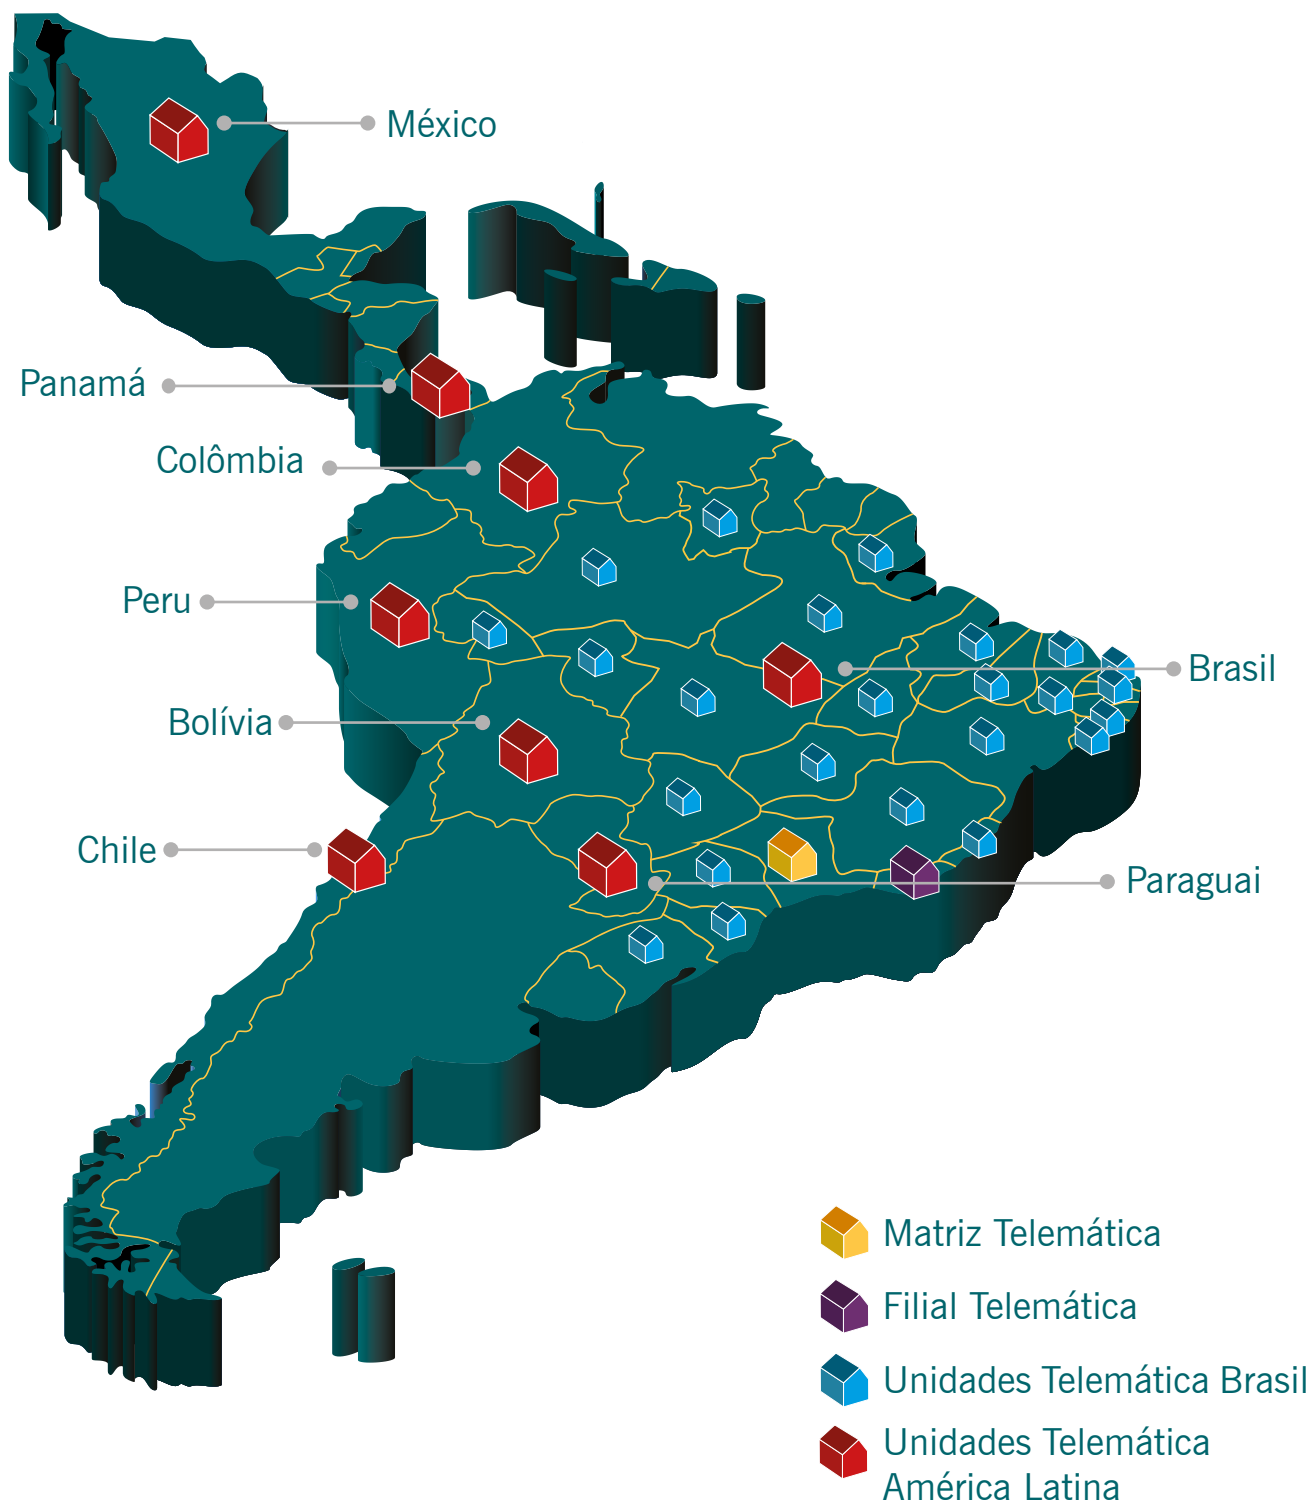

telemática

SISTEMAS INTELIGENTES

SOLUÇÕES DE SEGURIDADE®
PARA SUA EMPRESA!

QUEM SOMOS

A Telemática é uma empresa 100% nacional com mais de quatro décadas de atuação e focada no desenvolvimento de soluções integradas de Segurança®. Com produtos inovadores e adaptados às reais necessidades de mercado, possuindo forte presença em todos os estados do Brasil e com ampla atuação na América Latina.

Suricato®

Plataforma de gestão integrada 100% web, multiplanta e multi-idiomas com monitoramento e controle em tempo real.

Suporte Respiratório Automatizado

Equipamento essencial para a manutenção da vida em momento de crise.