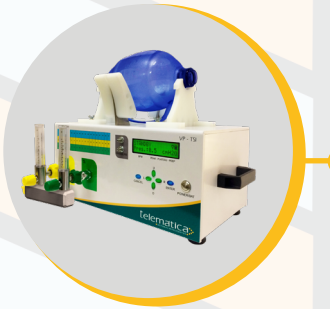

Suporte Respiratório Automatizado

Equipamento essencial para a manutenção da vida em momento de crise.