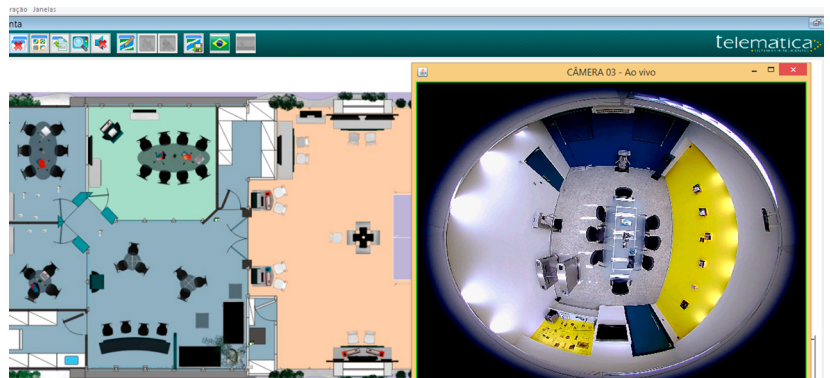

TSI V2 Premium
Inox e Vidro

TSI V2 Premium Aço
Carbono e Vidro

FUNCIÓNAMENTO SIMPLES

FUNCIÓNAMENTO DUPLO

ESPECIFICAÇÕES TÉCNICAS

Item	Descrição	TSI V2 Simples	TSI V2 Simples Inox e Vidro	TSI V2 Simples Aço Carbono	TSI V2 Simples Aço Carbono e Vidro	TSI V2 Duplo Inox	TSI V2 Duplo Aço Carbono Cinza	TSI V2 Duplo Aço Carbono Cinza e Vidro	TSI V2 Premium Inox e Vidro	TSI V2 Premium Aço Carbono Cinza e Vidro
Dimensões (mm)	Altura X Largura X Profundidade	2150 x 1440 x 1440	2150 x 1440 x 1440	2150 x 1440 x 1440	2150 x 1440 x 1440	2150 x 2220 x 1220	2150 x 2220 x 1220	2150 x 2220 x 1220	2150 x 1440 x 1440	2150 x 1440 x 1440
Peso Aproximado	Peso (Kg)	500kg	500kg	500kg	500kg	600kg	600kg	600kg	500kg	500kg
Sistema de Proteção contra queda de energia	No Break integrado ao equipamento	Opcional	Opcional	Opcional	Opcional	Opcional	Opcional	Opcional	Opcional	Opcional
	Autonomia em caso de queda de energia ¹									
	Permite instalação de baterias externas adicionais									
Tipos de Leitoras	Smart Card ²	Opcional	Opcional	Opcional	Opcional	Opcional	Opcional	Opcional	Opcional	Opcional
	Proximidade ²									
	Código de Barras ²									
	Biometrica ²									
	QR Code ²									
Facial ³										
Fluxo médio	Velocidade de passagem	10 a 12 por min.	10 a 12 por min.	10 a 12 por min.	10 a 12 por min.	10 a 12 por min.	10 a 12 por min.	10 a 12 por min.	10 a 12 por min.	10 a 12 por min.
Alimentação	Tensão de alimentação	110/220Vca	110/220Vca	110/220Vca	110/220Vca	110/220Vca	110/220Vca	110/220Vca	110/220Vca	110/220Vca

¹Mediante a utilização do nobreak. ²Controladora MD400, Microdin Armis. ³Controladora Facial TSI

Suricato

Software de Seguridade com Soluções Integradas

Disponível em três versões:

- Suricato Appliance
- Suricato SaaS
- Suricato Licença para servidores