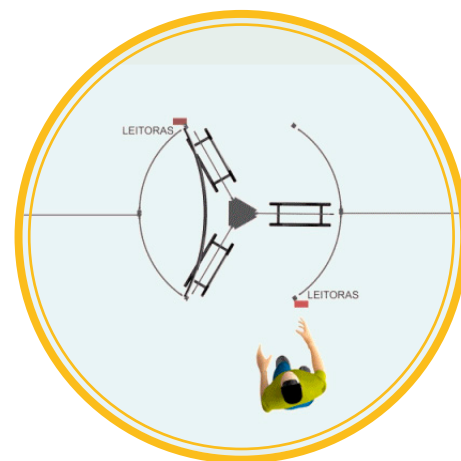

TSI V2 Premium
Inox e Vidro

TSI V2 Premium Aço
Carbono e Vidro

FUNCIÓNAMENTO SIMPLES

FUNCIÓNAMENTO DUPLO

ESPECIFICAÇÕES TÉCNICAS

Item	Descrição	TSI V2 Simples	TSI V2 Simples Inox e Vidro	TSI V2 Simples Aço Carbono	TSI V2 Simples Aço Carbono e Vidro	TSI V2 Duplo Inox	TSI V2 Duplo Aço Carbono Cinza	TSI V2 Duplo Aço Carbono Cinza e Vidro	TSI V2 Premium Inox e Vidro	TSI V2 Premium Aço Carbono Cinza e Vidro
Dimensões (mm)	Altura X Largura X Profundidade	2150 x 1440 x 1440	2150 x 1440 x 1440	2150 x 1440 x 1440	2150 x 1440 x 1440	2150 x 2220 x 1220	2150 x 2220 x 1220	2150 x 2220 x 1220	2150 x 1440 x 1440	2150 x 1440 x 1440
Peso Aproximado	Peso (Kg)	500kg	500kg	500kg	500kg	600kg	600kg	600kg	500kg	500kg
Sistema de Proteção contra queda de energia	No Break integrado ao equipamento	Opcional	Opcional	Opcional	Opcional	Opcional	Opcional	Opcional	Opcional	Opcional
	Autonomia em caso de queda de energia ¹									
	Permite instalação de baterias externas adicionais									
Tipos de Leitoras	Smart Card ²	Opcional	Opcional	Opcional	Opcional	Opcional	Opcional	Opcional	Opcional	Opcional
	Proximidade ²									
	Código de Barras ²									
	Biometrica ²									
	QR Code ²									
Facial ³										
Fluxo médio	Velocidade de passagem	10 a 12 por min.	10 a 12 por min.	10 a 12 por min.	10 a 12 por min.	10 a 12 por min.	10 a 12 por min.	10 a 12 por min.	10 a 12 por min.	10 a 12 por min.
Alimentação	Tensão de alimentação	110/220Vca	110/220Vca	110/220Vca	110/220Vca	110/220Vca	110/220Vca	110/220Vca	110/220Vca	110/220Vca