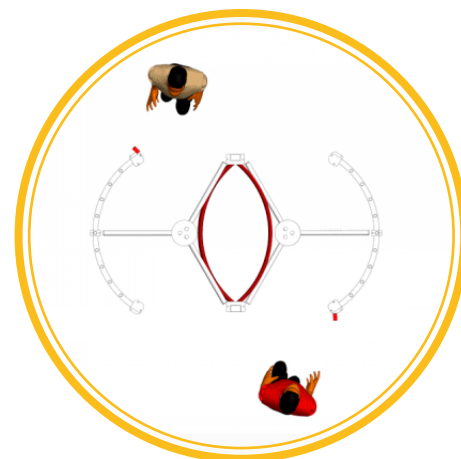

TSI V2 Premium
Inox e Vidro

TSI V2 Premium Aço
Carbono e Vidro

FUNCIÓNAMENTO SIMPLES

FUNCIÓNAMENTO DUPLO

ESPECIFICAÇÕES TÉCNICAS

Item	Descrição	TSI V2 Simples	TSI V2 Simples Inox e Vidro	TSI V2 Simples Aço Carbono	TSI V2 Simples Aço Carbono e Vidro	TSI V2 Duplo Inox	TSI V2 Duplo Aço Carbono Cinza	TSI V2 Duplo Aço Carbono Cinza e Vidro	TSI V2 Premium Inox e Vidro	TSI V2 Premium Aço Carbono Cinza e Vidro
Dimensões (mm)	Altura X Largura X Profundidade	2150 x 1440 x 1440	2150 x 1440 x 1440	2150 x 1440 x 1440	2150 x 1440 x 1440	2150 x 2220 x 1220	2150 x 2220 x 1220	2150 x 2220 x 1220	2150 x 1440 x 1440	2150 x 1440 x 1440
Peso Aproximado	Peso (Kg)	500kg	500kg	500kg	500kg	600kg	600kg	600kg	500kg	500kg
Sistema de Proteção contra queda de energia	No Break integrado ao equipamento	Opcional	Opcional	Opcional	Opcional	Opcional	Opcional	Opcional	Opcional	Opcional
	Autonomia em caso de queda de energia ¹									
	Permite instalação de baterias externas adicionais									
Tipos de Leitoras	Smart Card ²	Opcional	Opcional	Opcional	Opcional	Opcional	Opcional	Opcional	Opcional	Opcional
	Proximidade ²									
	Código de Barras ²									
	Biometrica ²									
	QR Code ²									
Facial ³										
Fluxo médio	Velocidade de passagem	10 a 12 por min.	10 a 12 por min.	10 a 12 por min.	10 a 12 por min.	10 a 12 por min.	10 a 12 por min.	10 a 12 por min.	10 a 12 por min.	10 a 12 por min.
Alimentação	Tensão de alimentação	110/220Vca	110/220Vca	110/220Vca	110/220Vca	110/220Vca	110/220Vca	110/220Vca	110/220Vca	110/220Vca

¹Mediante a utilização do nobreak. ²Controladora MD400, Microdin Armis. ³Controladora Facial TSI

Suricato

Software de Seguridade com Soluções Integradas

Disponível em três versões:

- Suricato Appliance
- Suricato SaaS
- Suricato Licença para servidores