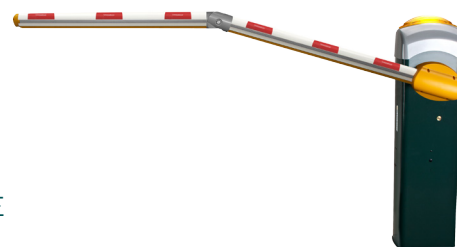

LINHA DE CANCELAS

www.telematica.com.br
crm@telematica.com.br

Rua Miguel Casagrande, 200 - Freguesia do Ó
CEP 02714-000 | São Paulo - SP
São Paulo 55 (11) 3933-6363
Demais Localidades: 0800 770 0773

telemática
SISTEMAS INTELIGENTES

Soluções em Seguridade | Soluções de Acesso | Software de Gestão | CFTV | Registro Eletrônico de Ponto

Este documento é de propriedade da Telemática Sistemas Inteligentes Ltda. As informações aqui contidas têm caráter técnico/informativo e não podem ser copiadas, fotocopiadas, reproduzidas em qualquer meio eletrônico ou de forma legível por máquina, no todo ou em partes, incluindo sites veiculados em redes ou mesmo internet, sem a autorização prévia/formal da Telemática Sistemas Inteligentes Ltda. Esta, reserva, por outro lado, o direito de alterar seu conteúdo e forma, sem qualquer aviso prévio. As imagens aqui apresentadas são meramente ilustrativas.