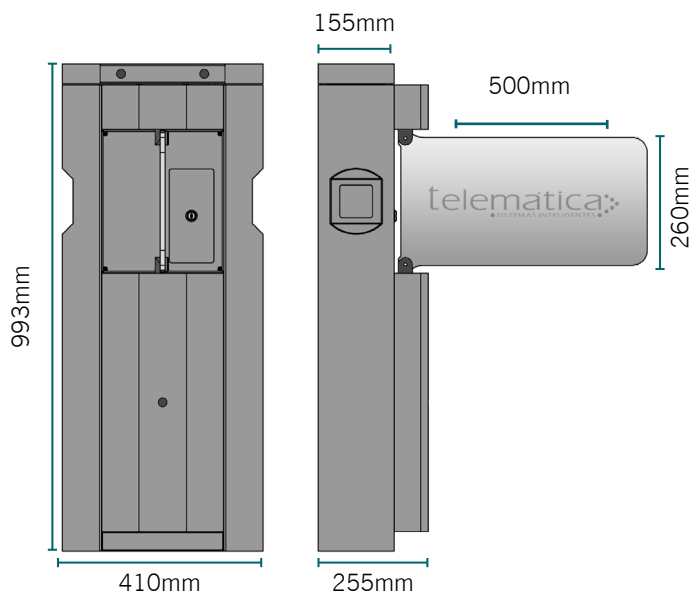

Acabamento Premium sem cantos vivos
Capacidade de cofre para 120 cartões

CATRACA SW EVO TSI.....

Opções de Gabinete

INOX
PINTADA

Chapa com espessura de 1,2mm

Especificações Técnicas

Item	Descrição	SW Classic TSI	SW Compact TSI	SW Fluxo Livre TSI	SW EVO TSI	
Dimensões	Altura X Largura X Profundidade (mm)	992,5x 180 x 1200	992,5 X 180 X 500	992,5x 180 x 1600	993 x 225 x 410	
Peso aproximado	Peso (kg)	70kg	40kg	90kg	45kg	
Memória	Armazenamento	8GB	8GB	8GB	8GB	
Sistema de proteção contra queda de energia	No Break integrado ao equipamento	Opcional	Opcional	Opcional	Opcional	
	Autonomia em caso de queda de energia	4h	4h	4h	4h	
Interfaces de comunicação	Ethernet 10/100 Mbps	Sim	Sim	Sim	Sim	
Tipos de leitoras	Smart Card Mifare (Contactless)	Sim	Sim	Sim	Sim	
	Proximidade (ABA e Wiegand)	Sim	Sim	Sim	Sim	
	Biometria Facial (opcional)	Sim	Sim	Sim	Sim	
	QR Code (opcional)	Sim	Sim	Sim	Sim	
	Biometria	Impressão Digital	Sim	Sim	Sim	Sim
		Resolução	500 dpi	500 dpi	500 dpi	500 dpi
		Tipo de Consulta	1:1 e 1:N	1:1 e 1:N	1:1 e 1:N	1:1 e 1:N
FRR (Taxa de falsa rejeição)		0,001%	0,001%	0,001%	0,001%	
FAR (Taxa de falso aceite)		0,00001%	0,00001%	0,00001%	0,00001%	
	Quantidade de usuários *	5000	5000	5000	5000	
Cofre coletor	Cofre coletor para coleta de crachás	Opcional	Opcional	Opcional	Opcional	
Indicadores luminosos	Pictograma RGB	Sim	Sim	Sim	Sim	
Indicador sonoro	Aúdio	Sim	Sim	Sim	Sim	
Modo de funcionamento	On-Line	Sim	Sim	Sim	Sim	
	Off-Line	Sim	Sim	Sim	Sim	
Alimentação	Tensão de alimentação	90 a 240 Vca	90 a 240 Vca	90 a 240 Vca	90 a 240 Vca	
Gabinete		Aço inox	Aço inox / Aço carbono pintado	Aço inox	Aço inox	
Grau de proteção		IP 44 e IK10	IP 44 e IK10	IP 44 e IK10	IP 44 e IK10	
MTBF		5 MIHÕES DE CICLOS	5 MIHÕES DE CICLOS	5 MIHÕES DE CICLOS	5 MIHÕES DE CICLOS	
Temperatura de operação		-40°C À 60°C	-40°C À 60°C	-40°C À 60°C	-40°C À 60°C	