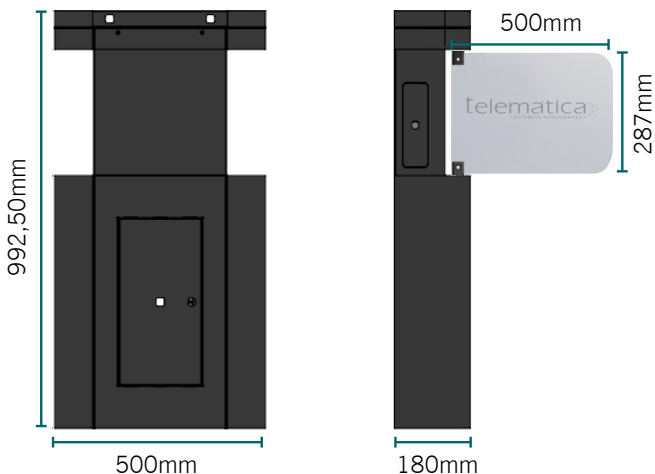

Opções de Gabinete

INOX
PINTADA