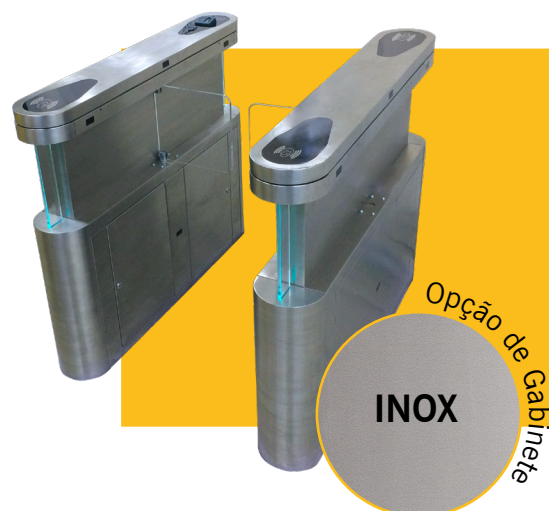

A Linha de Catracas SW TSI é uma linha de bloqueios sofisticados, modernos e eficientes para realizar o controle de acesso em locais como:

CARACTERÍSTICAS GERAIS

- Compatível com as principais leitoras:
  - Smart Card
  - Proximidade
  - Biometria Facial
  - Biometria TSI
  - QR Code
  - Barras
- Utilização com fluxo unidirecional, bidirecional e livre* com possibilidade de bloqueio de uma única aba ou aba dupla;
- Tempo de abertura e fechamento de 1s;
- Função antiesmagamento;
- Sensores para controle de fluxo com abas rotativas;
- Alarme de tentativa de burla e carona;
- Interface para integração com central de alarmes de incêndio;
- Disponível nas versões: Gabinete em aço inox ou aço carbono pintado;
- Design compacto;
- Abas em acrílico ou policarbonato com possibilidade de customização da logotipo da empresa ou material (opcional);
- Motor de baixo consumo, com velocidade programável, acelerando e desacelerando a abertura e fechamento das abas;
- Orientação através de pictogramas luminosos;
- Aviso sonoro para acesso Permitido e Negado;
- Configurações de corredores PCD de acordo com o projeto;
- Alimentação elétrica bivolt (110V e 220V);
- Homologado com a Plataforma de Gestão Suricato;
- Acesso interno por meio de fechadura;
- Atendimento à norma ABNT NBR 9050 de acessibilidade e conforto.

CATRACA SW CLASSIC TSI