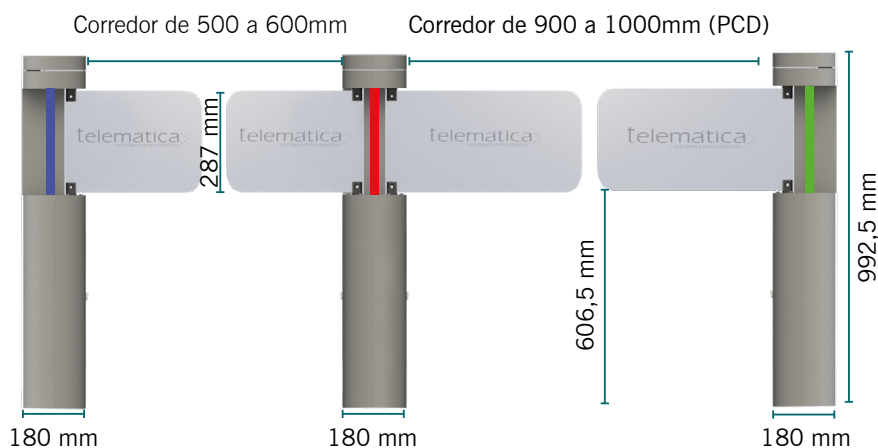

A Linha de Catracas SW TSI é uma linha de bloqueios sofisticados, modernos e eficientes para realizar o controle de acesso em locais como:

CARACTERÍSTICAS GERAIS

- Compatível com as principais leitoras:
  - Smart Card
  - Proximidade
  - Biometria Facial
  - Biometria TSI
  - QR Code
  - Barras
- Utilização com fluxo unidirecional, bidirecional e livre* com possibilidade de bloqueio de uma única aba ou aba dupla;
- Tempo de abertura e fechamento de 1s;
- Função antiesmagamento;
- Sensores para controle de fluxo com abas rotativas;
- Alarme de tentativa de burla e carona;
- Interface para integração com central de alarmes de incêndio;
- Disponível nas versões: Gabinete em aço inox ou aço carbono pintado;
- Design compacto;
- Abas em acrílico ou policarbonato com possibilidade de customização da logotipo da empresa ou material (opcional);
- Motor de baixo consumo, com velocidade programável, acelerando e desacelerando a abertura e fechamento das abas;
- Orientação através de pictogramas luminosos;
- Aviso sonoro para acesso Permitido e Negado;
- Configurações de corredores PCD de acordo com o projeto;
- Alimentação elétrica bivolt (110V e 220V);
- Homologado com a Plataforma de Gestão Suricato;
- Acesso interno por meio de fechadura;
- Atendimento à norma ABNT NBR 9050 de acessibilidade e conforto.

CATRACA SW CLASSIC TSI