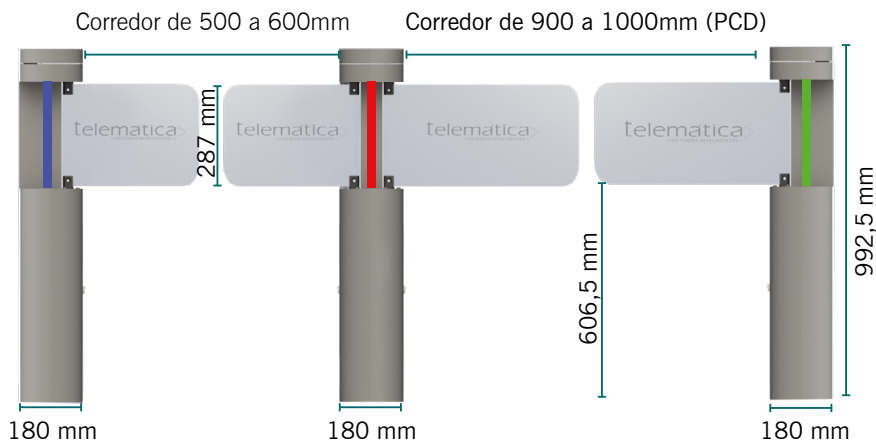

CATRACA SW FLUXO LIVRE TSI.....

Opção de Gabinete

INOX

* catraca SW TSI com opção de fluxo livre

.....CATRACA SW COMPACT TSI