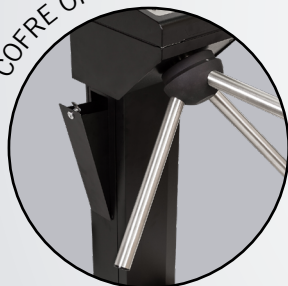

Proteção e Segurança para sua empresa

SIM300

COFRE OPCIONAL

SIM300 INOX

SIM300 SLIM PINTADA
(SEM CARENAGEM)

Catraca SIM300 - Robusta, compacta e design inovador.

A catraca SIM300 foi criada com alta tecnologia, design moderno e robusto para o controle de acesso de usuários, proporcionando maior segurança e proteção. Sendo extremamente prático de instalar e configurar.

Cumprimos com nosso objetivo principal, que é deixar você seguro e tranquilo!

CARACTERÍSTICAS

- Dimensões reduzidas;
- Pictograma animado sinalizando autorização de passagem e/ou bloqueio - todos os modelos
- Bloqueio para contagem de acesso;
- Modo online ou offline;
- Sistema anti - dupla;
- Bidirecional com orientação através de pictogramas luminosos;
- Homologado com a plataforma de gestão Suricato.

RECURSOS OPCIONAIS

- Cofre coletor de cartões;
- Opções de Gabinete: Aço inox, Aço carbono pintado com pintura eletrostática (disponível também na versão Slim, mais compacta e sem carenagem);

INTEGRAÇÃO

- Pronto para integrar com qualquer tipo de solução através do middleware Conex.

ESPECIFICAÇÕES TÉCNICAS

ITEM	DESCRIÇÃO	SIM300
MEDIDAS (MM)	Altura x Largura x Profundidade	1035 x 275 x 778
INDICADORES LUMINOSOS	Pictograma animado de acesso válido e inválido	Sim
COFRE COLETOR	Cofre para a coleta de tickets de identificação	Opcional
NOBREAK	Chumbo Ácido 12V-1,3Ah com autonomia de até duas horas	Sim
INTERFACE DE COMUNICAÇÃO	Ethernet	10/100mbps
INTERFACE COM USUÁRIO	Teclado / Display e Buzzer	Sim
TIPOS DE LEITORAS	Código de Barras / Proximidade / Smart / Biometria / QR Code	Sim
CONTADOR	Eletromecânico	Opcional
PESO APROXIMADO	Peso (kg)	29
ALIMENTAÇÃO	VCA	110/220