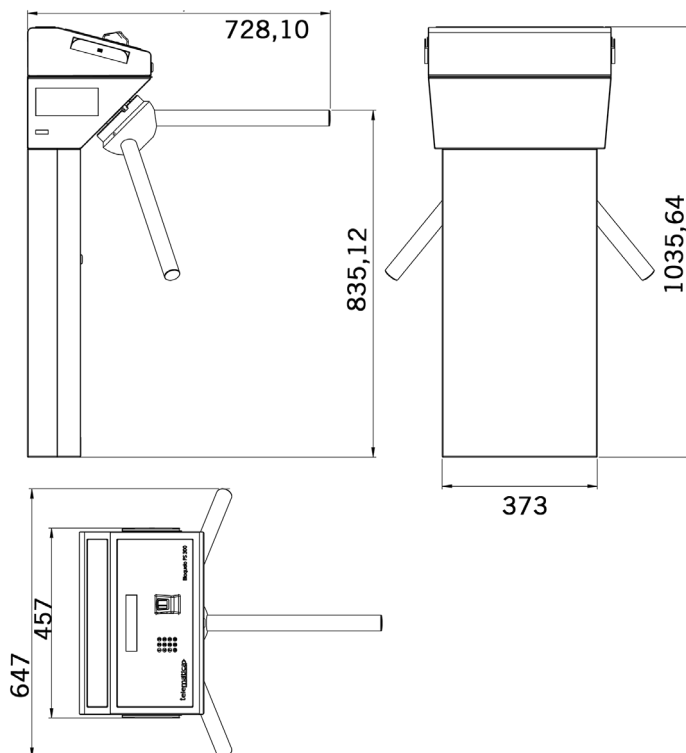

#### VERSÕES

- Tampa Inox e Gabinete Aço Carbono preto;
- Tampa e Gabinete Aço Inox;
- Tampa e Gabinete em Aço Carbono preto.

#### INTEGRAÇÃO

- Pronto para integrar com qualquer tipo de solução através do middleware Conex.

Tampa e Gabinete Aço Inox  
Código 71.250.274-1BxB

[www.telematica.com.br](http://www.telematica.com.br)  
[crm@telematica.com.br](mailto:crm@telematica.com.br)