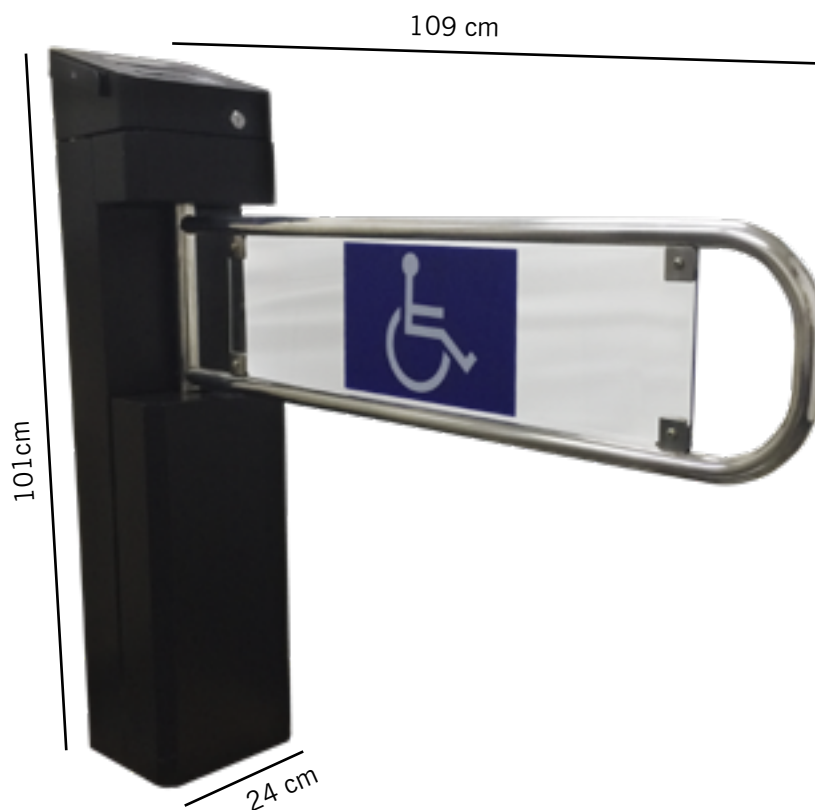

Segurança para sua empresa

GT 300

[www.telematica.com.br](http://www.telematica.com.br)

telemática

SISTEMAS INTELIGENTES

A catraca GT 300 controla o de acesso de usuários, se destaca por sua geometria e característica construtiva que prevê em um fácil deslocamento dos usuários e ainda garantem a segurança do local.

### CARACTERÍSTICAS

- Tipo: PCD (Portinhola);
- Comunicação: TCP/IP Ethernet RJ-45 10/100 Mbps Full Duplex ou superior;
- Teclado com, no mínimo, 12 (doze) teclas, incluindo tecla de função, dequados à Norma de acessibilidade – NBR 9050/2004;
- Pode ser utilizada nas aplicações OnLine e OffLine;
- Alimentação: Bivolt ou 220 Volts AC, 60 Hz;
- Display Big Number com, no mínimo, 2 linhas e 16 colunas com Back Light;
- Orientação e visor com Back Light;
- Alta resistência;
- Resistente a choques e vibrações;
- Memória:  
RAM: 128 Kbytes para armazenamento de dados.(expansão para 512 Kbytes sob consulta); Flash:512 Kbytes para armazenamento de programa; Memória protegida por Supercap, garantindo a manutenção dos dados por até 120 horas sem alimentação.
- I / O:  
6 entradas digitais opto-isoladas e 6 saídas a relê.
- Watch dog:  
Circuito interno de monitoração de funcionamento.

### TIPOS DE LEITURA:

- Proximidade / Smart card;
- Barras
- Digitação;
- Biometria - registro de no mínimo duas digitais por usuário; modo de verificação: 1:1 (digital +cartão) ou 1:N (só digital – cadastro e registro de no mínimo 1000 usuários); sensor biométrico tipo ótico sem limite do deslocamento do dedo dentro da área do sensor; verificação da digital em, no máximo, 3 (três) segundos.

## DIMENSÕES

Altura: 101cm  
 Profundidade: 24cm  
 Largura: 109 cm